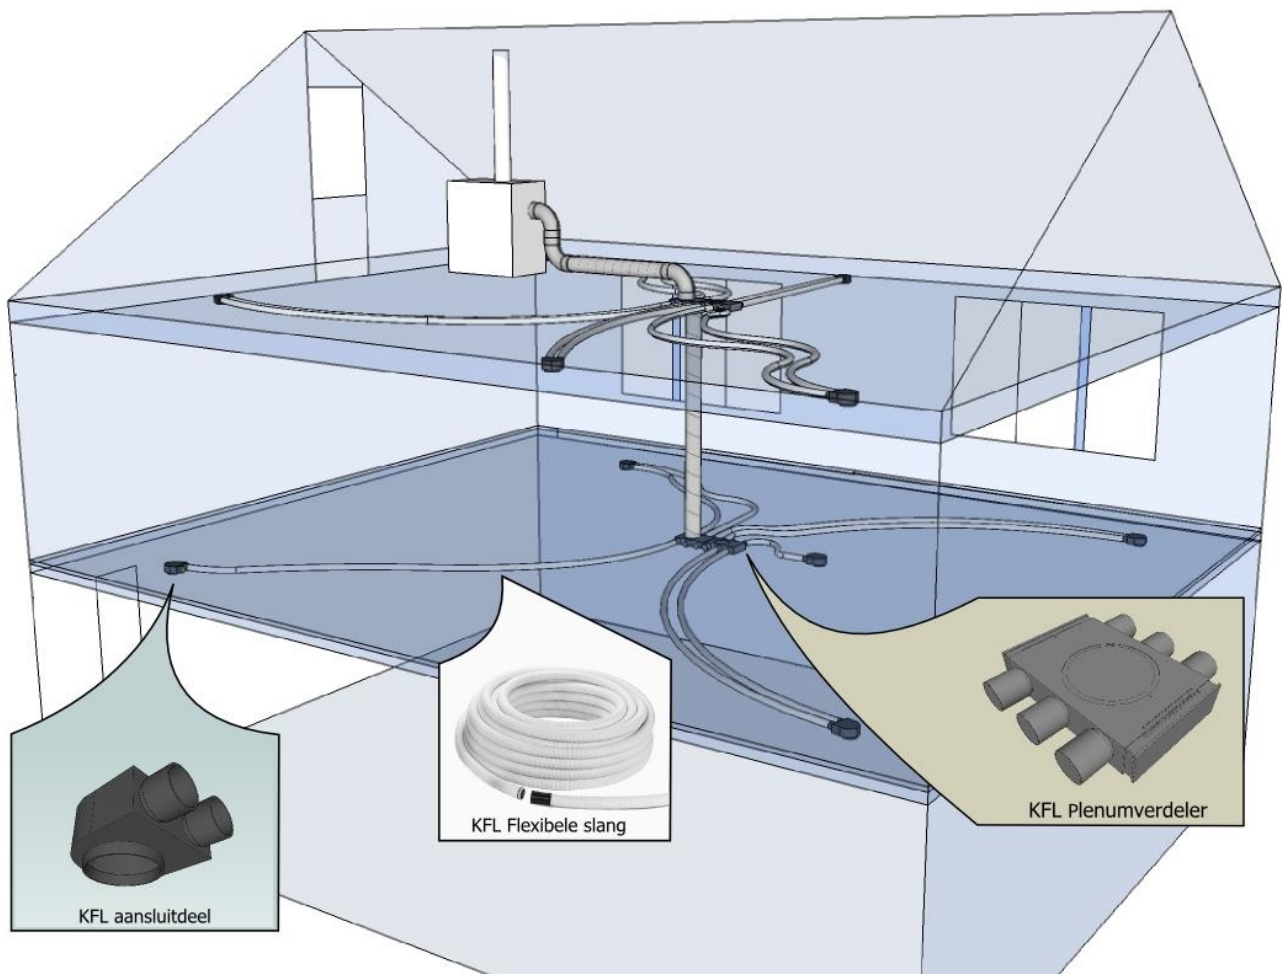

Flexibel luchtverdeelsysteem - KFL

Kenmerken:

- multifunctionele- en modulaire bouwwijze
- tijdbesparend v.w.b. montage
- snelle verwerking zonder speciaal gereedschap
- gering gewicht, hoge stijfheid en toch uitermate flexibel

Principevoorstel:

Artikelcode	artikelomschrijving
-------------	---------------------

87500100	KFL Flexibele slang DN 63/50, rol á 50m
87500102	KFL Flexibele slang DN 73/63, rol á 50m

87500115	KFL Plenumverdeler PE uitbereidingselement, 6 aansluitingen
----------	---

87500150	KFL Aansluitdeel PE 2-75/125 (lepehoek)
----------	---

87500152	KFL Aansluitpijp kort EBT 125-K, 7cm
----------	--------------------------------------

87500154	KFL Aansluitpijp lang EBT 125-L, 20cm
----------	---------------------------------------